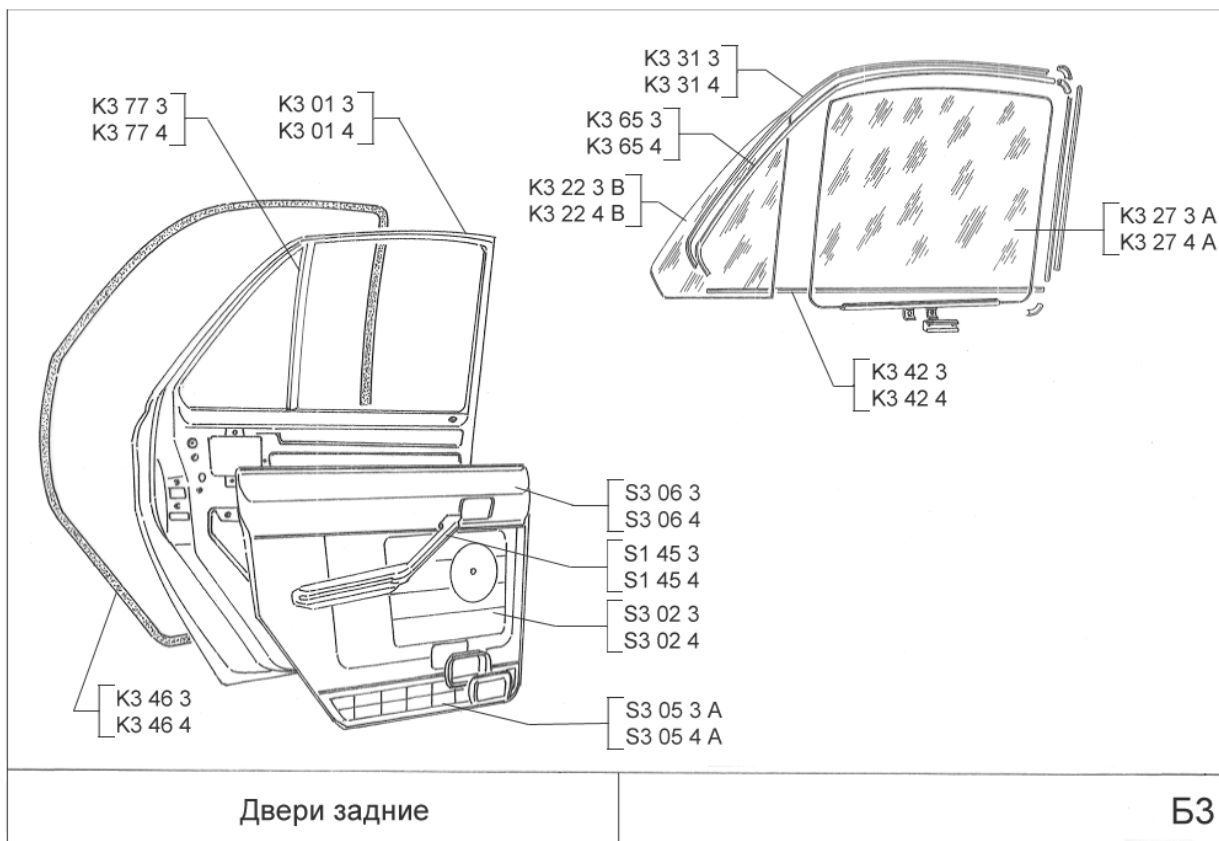

Б3 Боковина. Двери задние