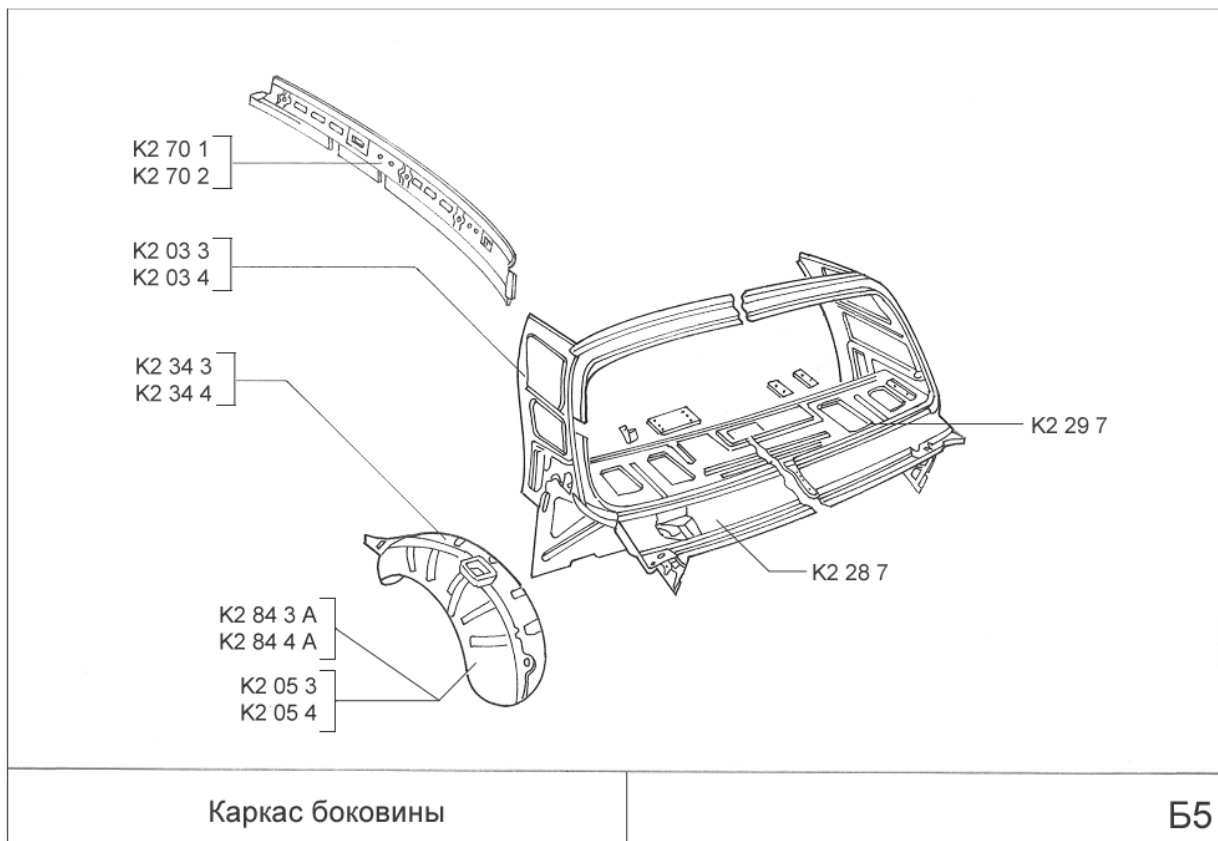

Б5 Боковина. Каркас боковины